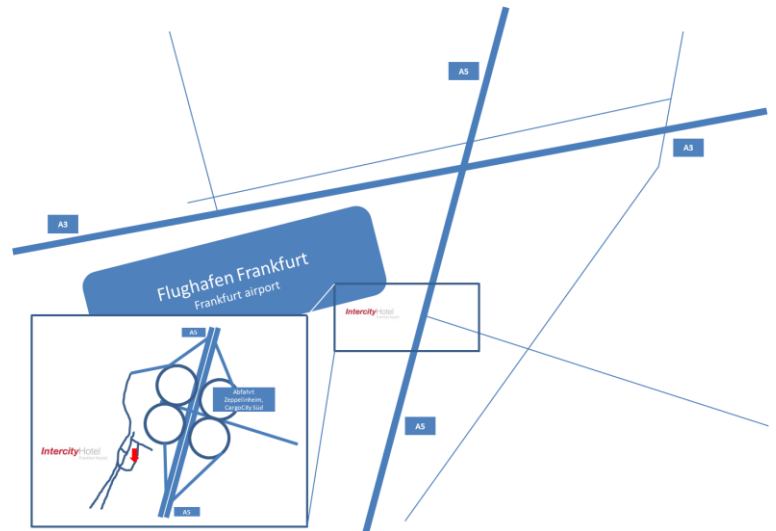

Anreise

InterCityHotel
FRANKFURT AIRPORT

InterCityHotel Frankfurt Airport

CargoCity Süd
Am Luftbrückendenkmal 1
D-60549 Frankfurt am Main
Telefon: (0 69) 69 70 99
Telefax: (0 69) 69 70 94 44
E-Mail: frankfurt-airport@intercityhotel.de
www.intercityhotel.com

Anfahrt vom Flughafen

Mit der Bahn kommen Sie zentral im Terminal 1 A1 & C7 bzw. Terminal 2 D/E an. Von hier aus bringt Sie der Airport-Shuttle-Service zum Hotel.

Anfahrt vom Hauptbahnhof:

Fahren Sie mit der S-Bahn Nr. 8 zum Flughafen. Nutzen Sie von dort den bequemen Shuttlebusservice ab dem Terminal 1.

Anfahrt mit dem PKW:

Über die A5 Abfahrt Zeppelinheim, CargoCity Süd (siehe Zeichnung). Ausreichende Parkmöglichkeiten stehen für Sie auf einem gebührenpflichtigen Parkplatz direkt am Hotel zur Verfügung.

Terminal 1: Ausgang A1 auf der Ankunftsebene, 50m links.

Terminal 2: Ausgang D/E 6.

Wir wünschen Ihnen eine angenehme Anreise.

Entfernungen / Verbindungen:

- Autobahn (A5) 0,5 km,
- ICE-Flughafen Bahnhof 4,8 km,
- Stadtzentrum 13,7 km,
- Hauptbahnhof 15 km,
- Messe 17 km